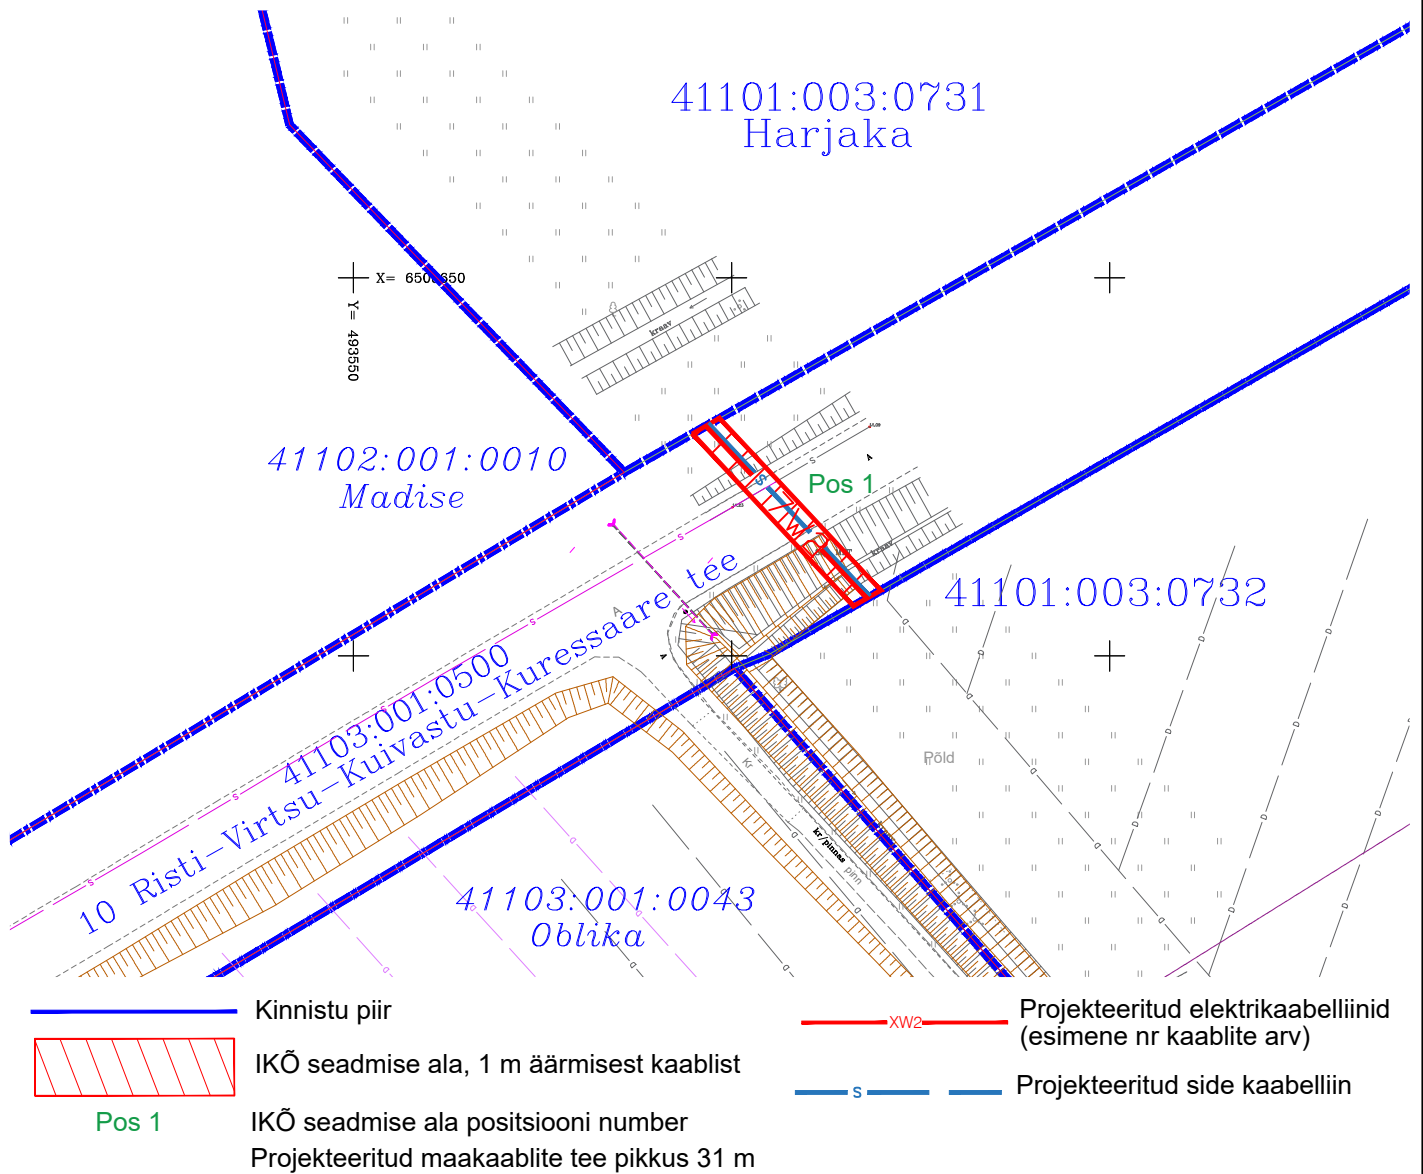

Isikliku kasutusõiguse seadmise plaan
 Lihula PEJ liitumispunktiga ühendamise projekt
 Töö nr EL2401
 Ristumine 38,64 km
 Mõõtkava 1:250

IKÕ ala, Pos nr	Kinnistu registriosa nr	Katastriüksuse tunnus, nimi, sihtotstarbe	IKÕ ala pindala m ²
Pos 1	14517750	10 Risti-Virtsu-Kuivastu-Kuressaare tee, Valuste küla, Lääneranna vald, Pärnu maakond, 41103:001:0500, transpordimaa	126